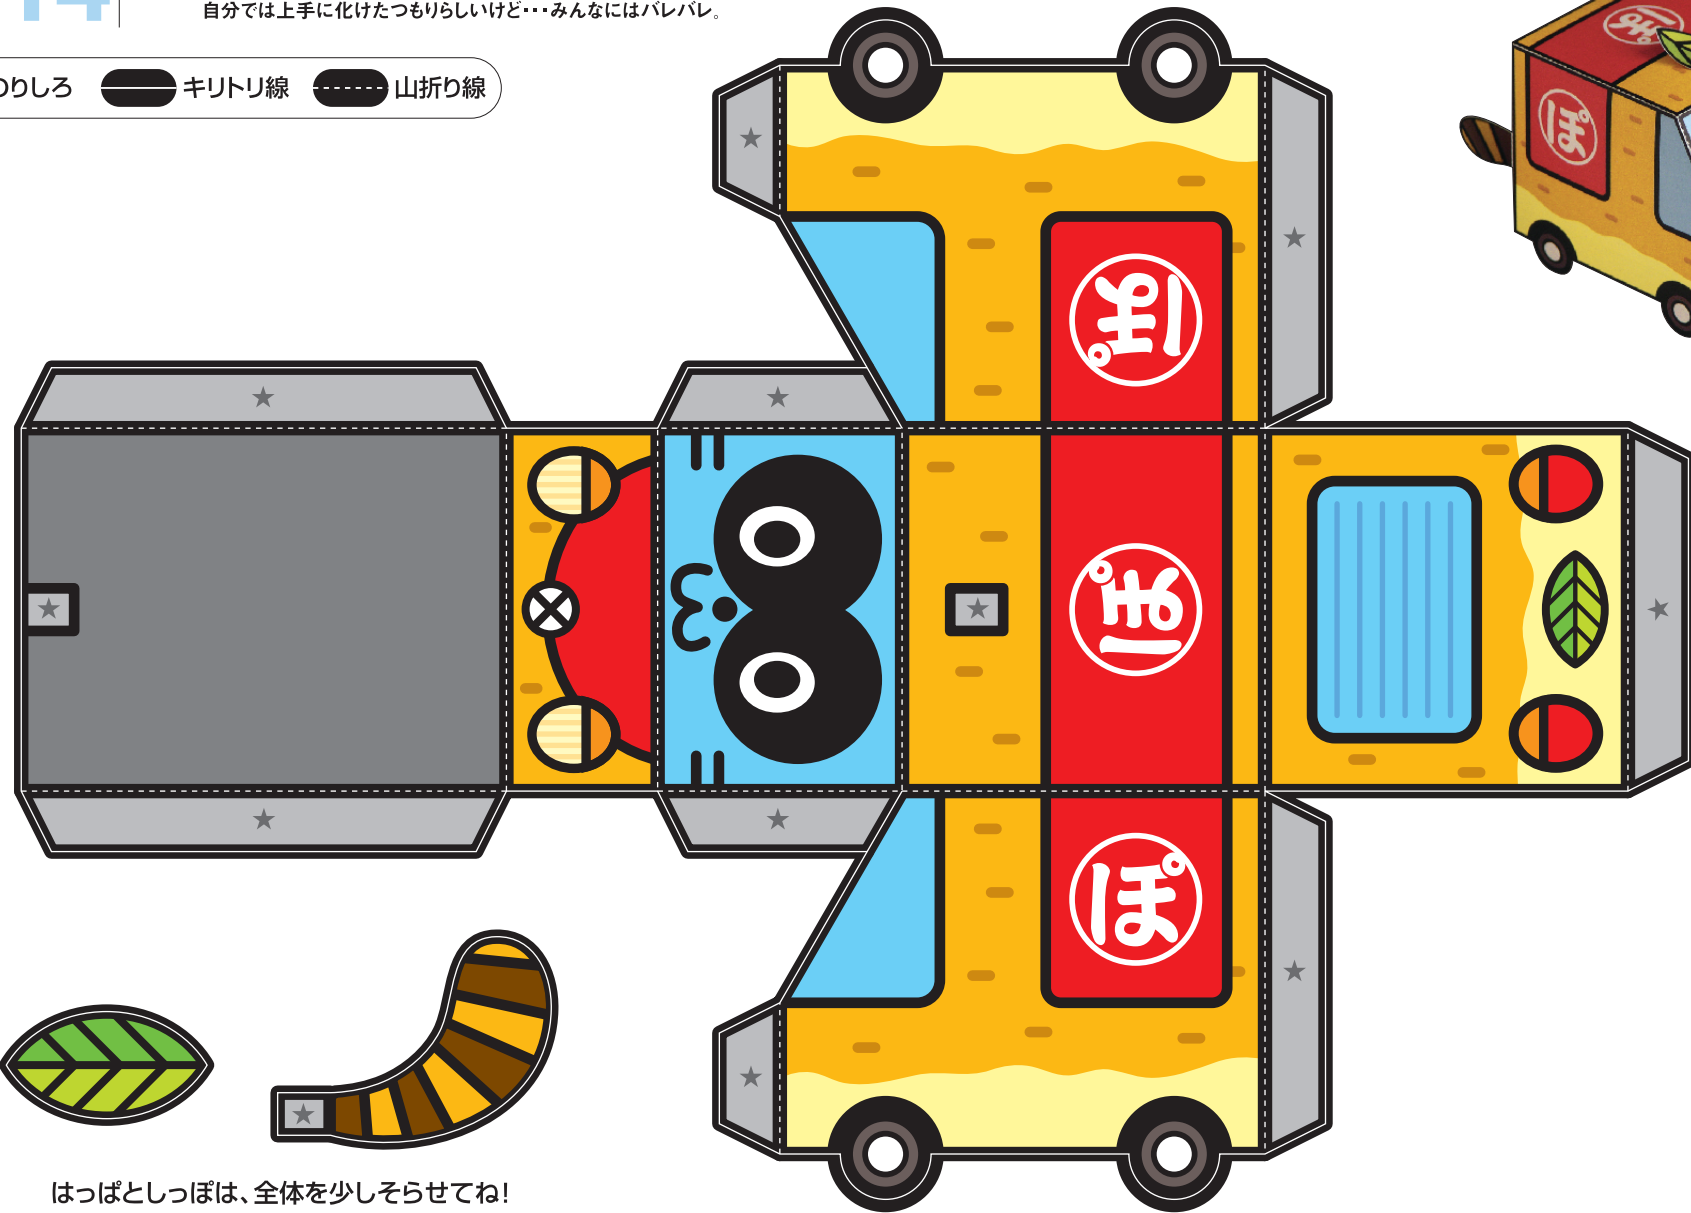

#014

Name: ポンタ
Profile: BOOOON! CITYのカッコイイ車たちに憧れて変装しているタヌキ。
自分では上手に化けたつもりらしいけど…みんなにはバレバレ。

- ★ のりしろ
- キリトリ線
- - - 山折り線

はっぱとしっぽは、全体を少しそらせてね!