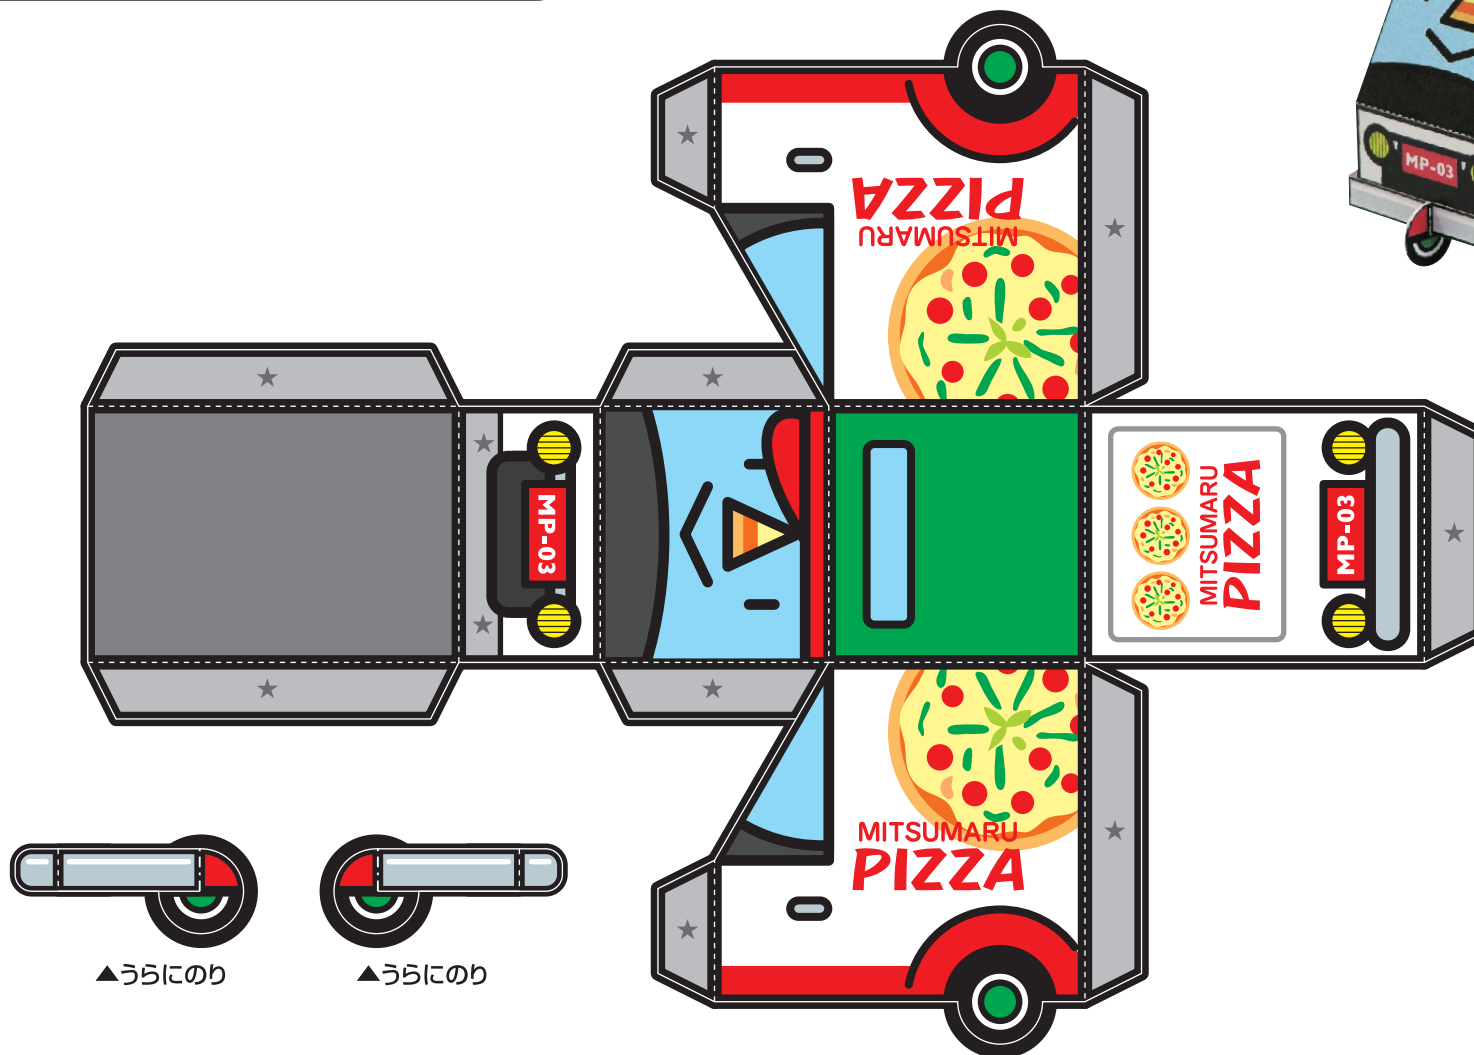

#018

Name: ピザデリ
Profile: ミツマルPIZZAのデリバリーカー。
注文からお届けまではもちろん30 (ミツマル) 分!!

★ のりしろ ● キリトリ線 〰 山折り線 〰 谷折り線

▲うらにのり

▲うらにのり