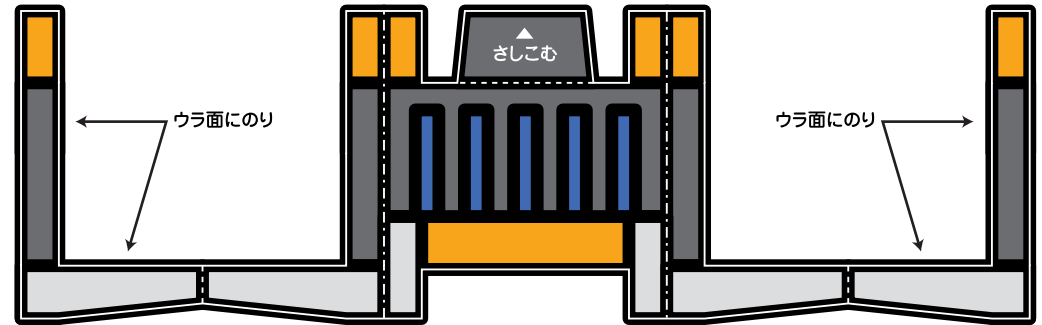

# #019

Name: クリフト  
 Profile: 小回りの利く働き者のフォークリフト。  
 テトリスが得意で積み込み芸術的。でも、積みおろしは苦手。。

- ★ のりしろ
- キリトリ線
- ⋯ 山折り線
- ⋯ 谷折り線