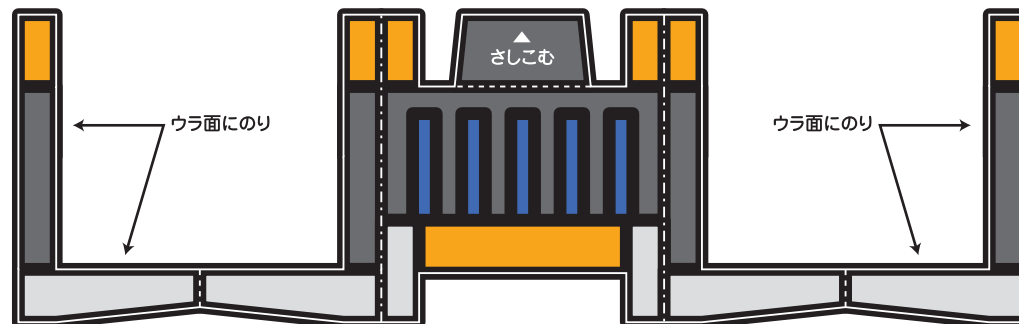

#019

Name: クリフト
 Profile: 小回りの利く働き者のフォークリフト。
 テトリスが得意で積み込み芸術的。でも、積みおろしは苦手。。

- ★ のりしろ
- キリトリ線
- 山折り線
- 谷折り線