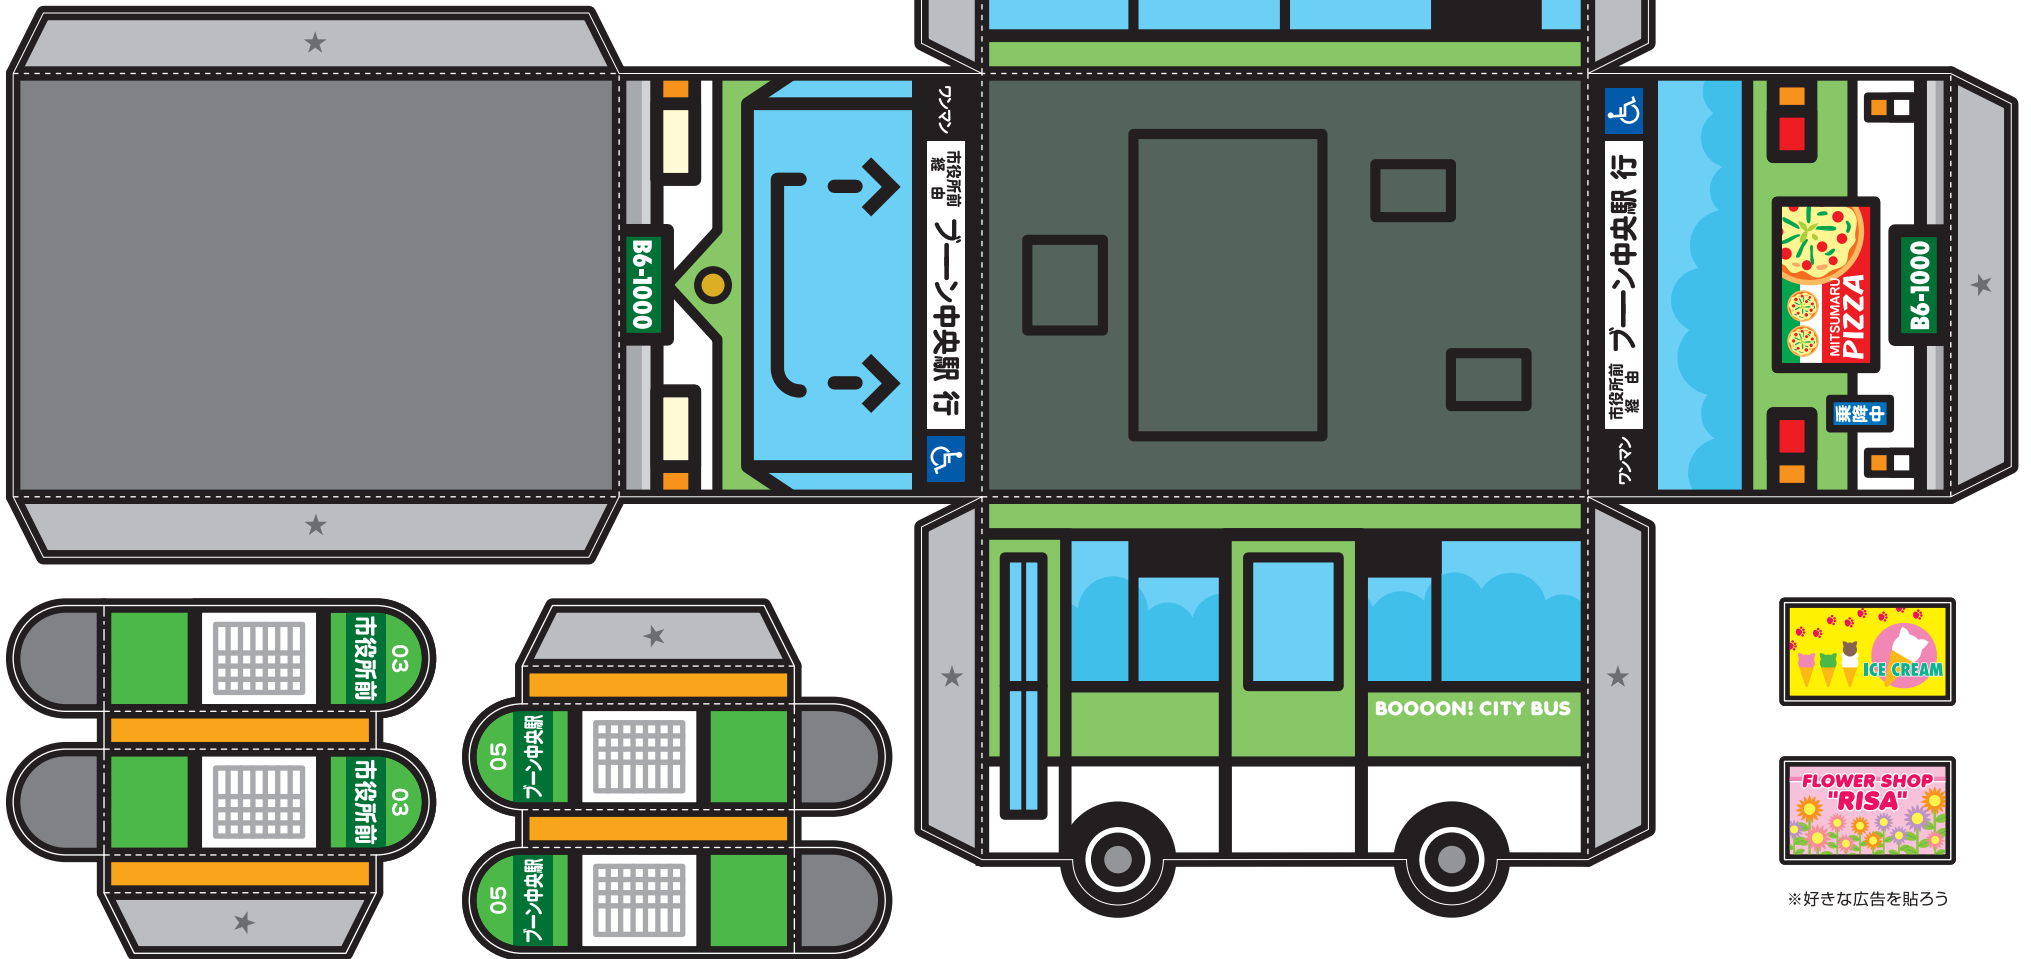

#024

Name: バウンシュ

Profile: 時間を守れないのが大嫌い。運行も時刻表通りでない気がすまない。道路が渋滞するとドキドキ。たまに貸し切りで違うルートを走るのが楽しみ!

★ のりしろ ● キリトリ線 - - - 山折り線 - - - 谷折り線

- 01 車学園前
- 01 車学園前
- 02 団地入口
- 02 団地入口
- 04 ブーン三丁目
- 04 ブーン三丁目

※好きな停留所に変えられるよ

※好きな広告を貼ろう