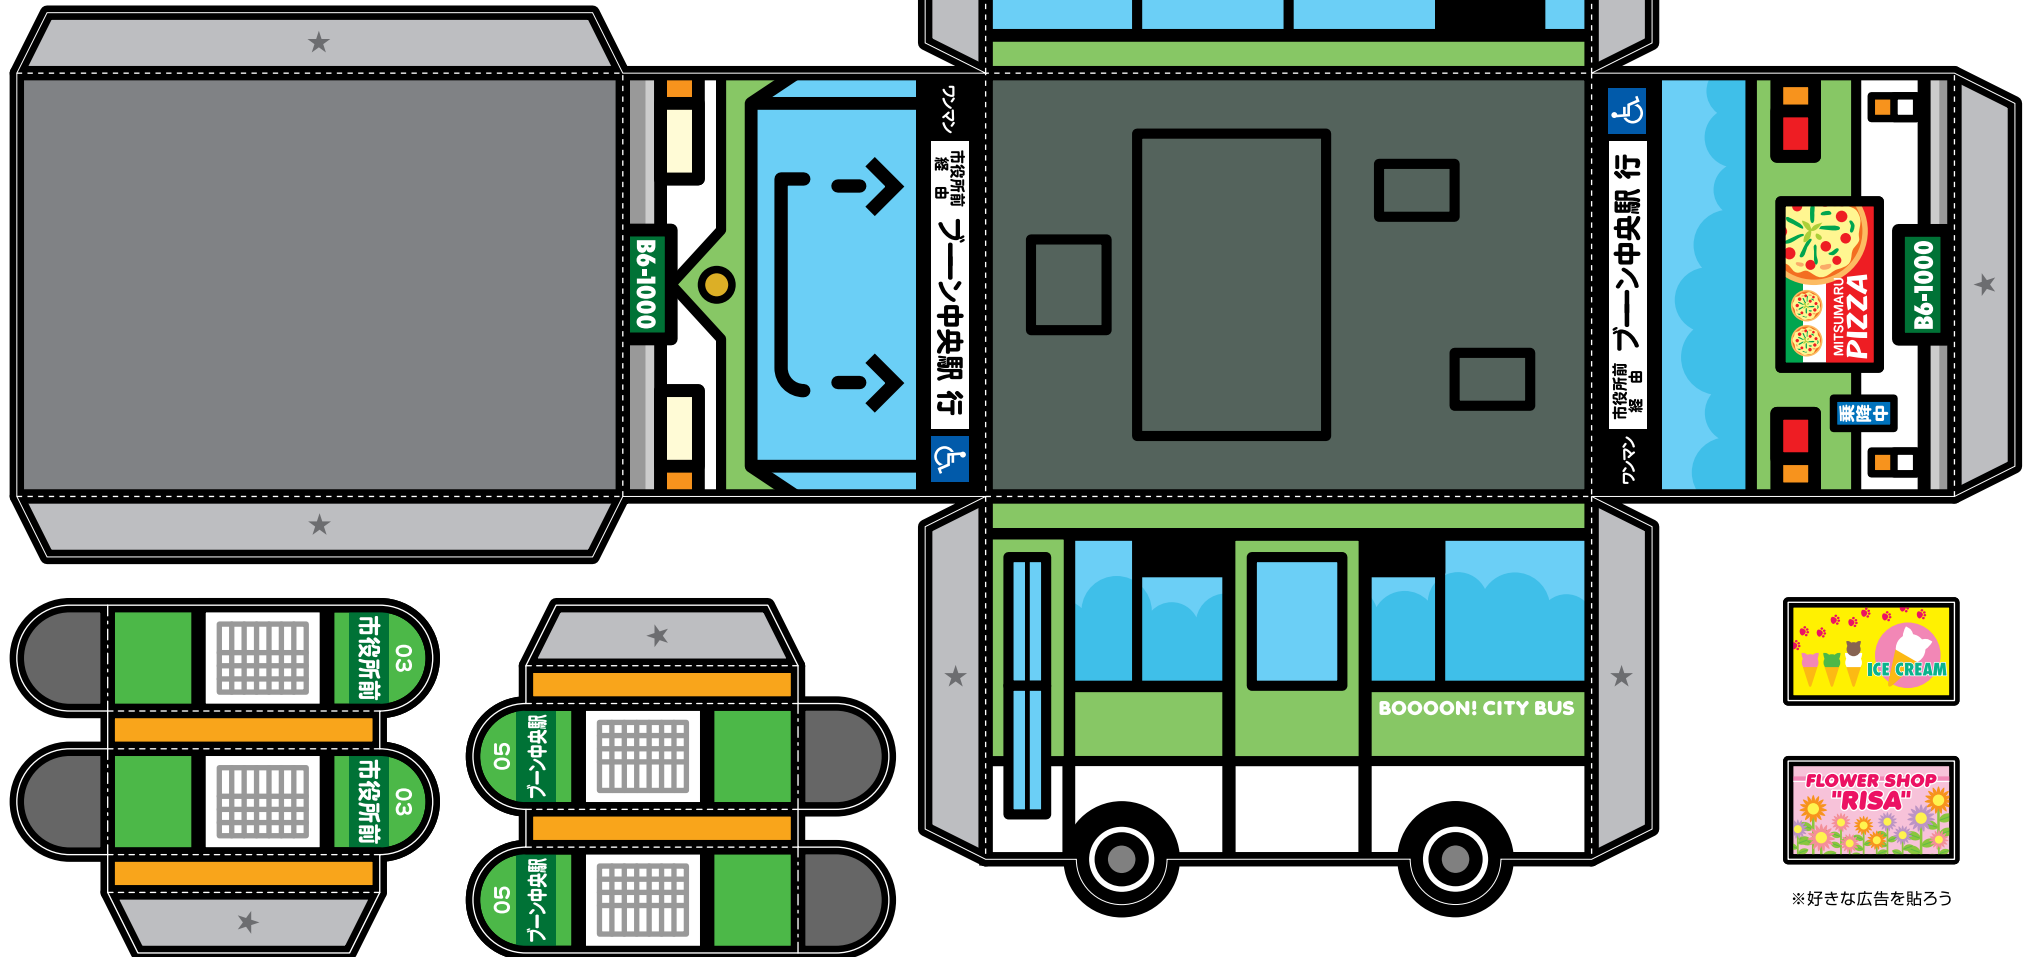

#024

Name: バウンシュ

Profile: 時間を守れないのが大嫌い。運行も時刻表通りでない気がすまない。道路が渋滞するとドキドキ。たまに貸し切りで違うルートを走るのが楽しみ!

★ のりしろ ● キリトリ線 - - - 山折り線 - - - 谷折り線

- 01
車学園前
- 01
車学園前
- 02
団地入口
- 02
団地入口
- 04
ブーン三丁目
- 04
ブーン三丁目

※好きな停留所に変えられるよ

※好きな広告を貼ろう