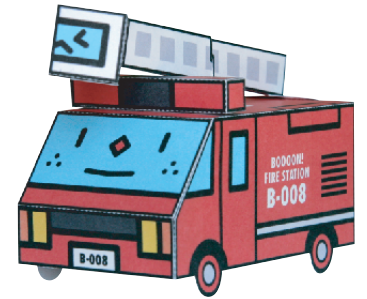

#026

Name: ハーシー&ゴー

Profile: 車部分がハーシーではしご部分がゴー。絶妙な関係プレーで消火活動。でも困った事にゴーは高所恐怖症...

☆ のりしろ      ● キリトリ線  
 ● 山折り線      ● 谷折り線